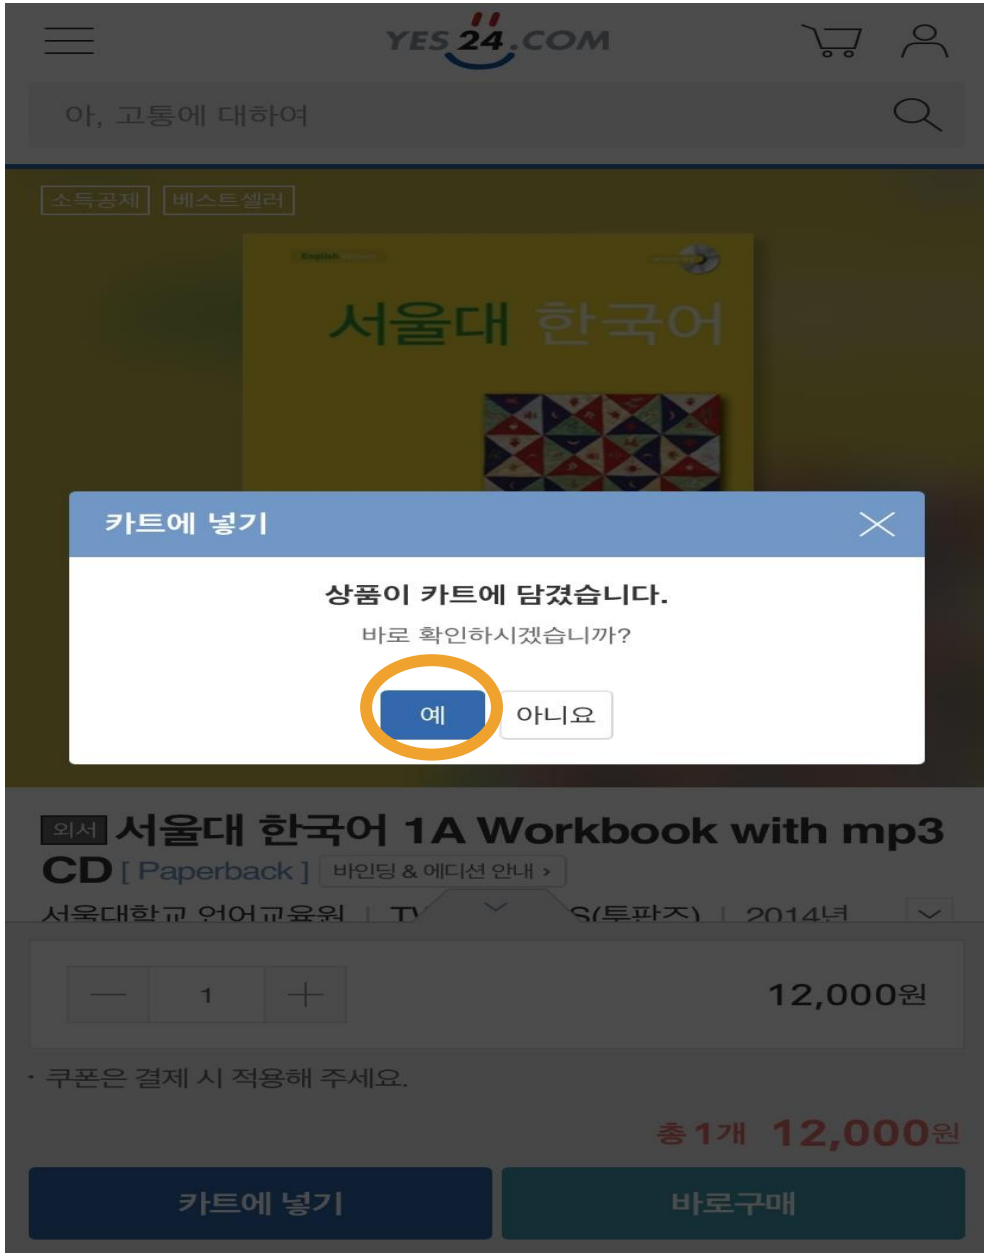

카트에 넣기

바로구매

원하는 책이 나오면,
‘카트에 넣기’ 클릭

‘예’ 를 클릭하여 주세요

내가 구매하고자 하는
도서가 맞는지 확인

올 연말엔 캐롤 대신 난생처음 쇼팽!

소독공제

베스트셀러